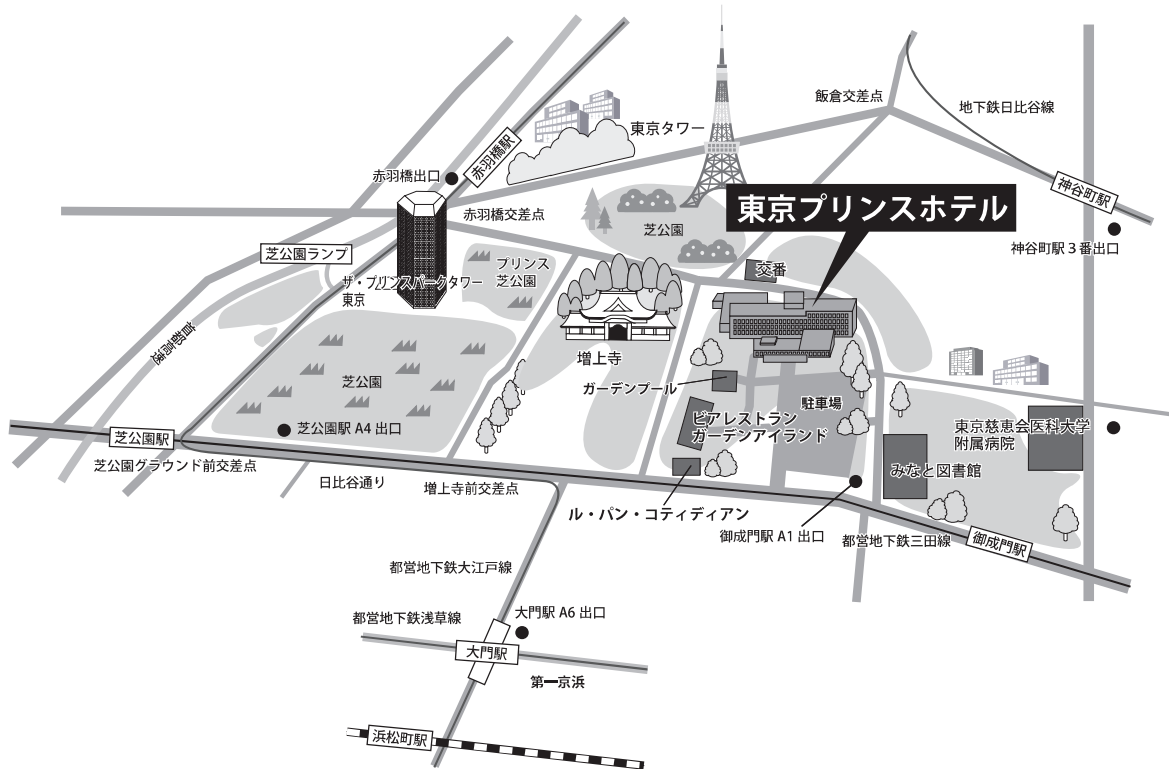

# 交通案内

### 電車でお越しの場合は

路線 / 駅名	所要時間
JR 線・東京モノレール 浜松町駅	徒歩 10 分
都営地下鉄三田線 御成門駅 (A1)	徒歩 1 分
都営地下鉄浅草線・大江戸線 大門駅 (A6)	徒歩 7 分
地下鉄日比谷線 神谷町駅 (3 番)	徒歩 10 分

# 会場案内